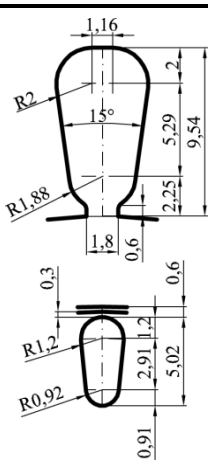

Statori – Stators – Stators – Statoren					Rotori – Rotors – Rotors – Rotoren							
De [mm]	Di [mm]	N	S [mm ²]	A [mm]	de [mm]	n	di [mm]					
90	47	24	38,75	1,80	46,4 47	18	01	8	05	15,07	09	20
B [mm]	K [mm]	Piani [mm]	F [mm]	DF [mm]	S [mm ²]	b [mm]	02	12,2	06	16	10	
2,96	11,96	----	2,6/4,1	81,15	22,20	3,45	03	13	07	17	11	
CODICE: M08-04							04	15	08	18	12	
Confezionamento statore Packaging of stator					Pressopacco Interlock							