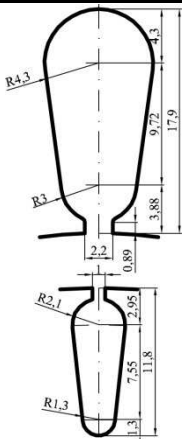

Statori – Stators – Stators – Statoren					Rotori – Rotors – Rotors – Rotoren							
De [mm]	Di [mm]	N	S [mm ²]	A [mm]	de [mm]	n	di [mm]					
140	72	24	116,9	2,20	72	28	01	25	05		09	
B [mm]	K [mm]	Piani [mm]	F [mm]	DF [mm]	S [mm ²]	b [mm]	02		06		10	
4,38	16,10	----	4,10	125	36,25	3,20	03		07		11	
CODICE: M21-01							04		08		12	
Confezionamento statore Packaging of stator				Graffato Clamped		Saldato Welded						