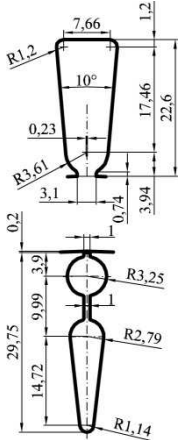

Statori – Stators – Stators – Statoren					Rotori – Rotors – Rotors – Rotoren							
De [mm]	Di [mm]	N	S [mm ²]	A [mm]	de [mm]	n	di [mm]					
270	170	36	181,5	3,10	170	28	01	65	05		09	
B [mm]	K [mm]	Piani [mm]	F [mm]	DF [mm]	S [mm ²]	b [mm]	02	80	06		10	
8,52	27,40	----	----	----	110,3	10,30	03		07		11	
							04		08		12	
CODICE: M38-01												
Confezionamento statore Packaging of stator					Saldato Welded							