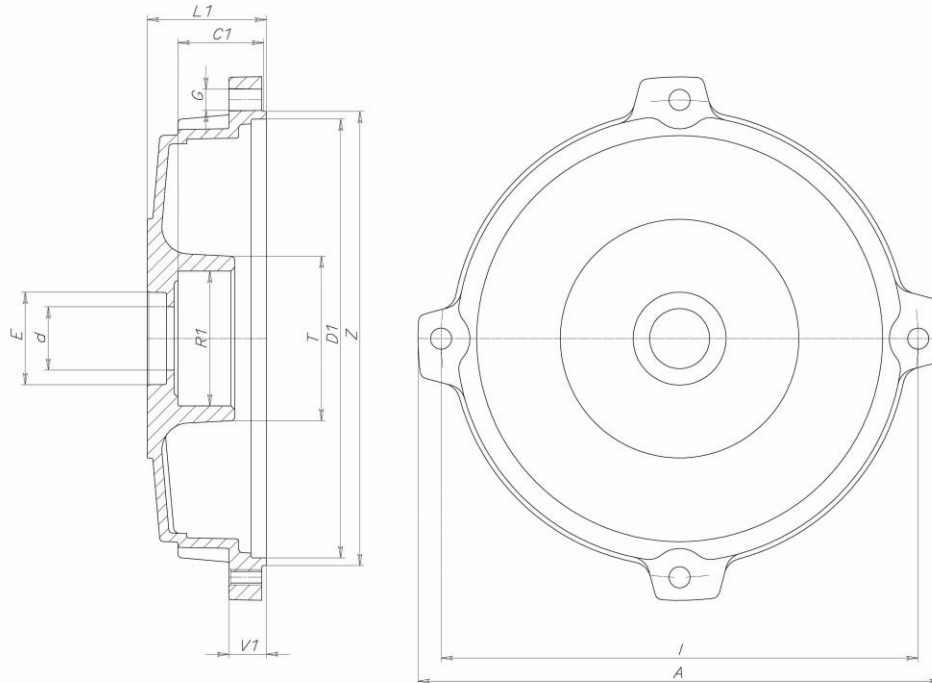

Scudo alluminio  
End shield  
Lagerschild  
Flasque arrière

MEC	A	C1	D1	d	E	G	I	L1	R1	T	V1	Z
4 TIRANTI												
63	119	17	93	15,5	24	5,5	108	25	35	42	10	99
71	136	19	111	15,5	24	5,5	124	28	35	42	10	116
80	151,5	21,5	125	20,5	30	5,5	140	31,5	47	54	11	131
80	155	21,5	130	20,5	30	5,5	142	31,5	47	54	11	135
90S-L	171	24,5	140	25,5	35	6,5	158	35	52	60	13	146
100L	189	30,5	156	30,5	40	6,5	176	41	62	73	14	163
112M	208,5	33	177	30,5	40	6,5	195	43,5	72	86	15	184
132S-M	246,6	37	208	41	52	8,5	230	50	80/90	96/106	18	215
3 TIRANTI												
63	119	17	93	15,5	24	5,5	108	25	35	42	10	99

Scudo alluminio  
End shield  
Lagerschild  
Flasque arrière

MEC	A	C1	D1	d	E	G	I	L1	R1	T	V1	Z
4 TIRANTI												
71	136	19	112	15,5	24	5.5	124	29	35	42	10	118