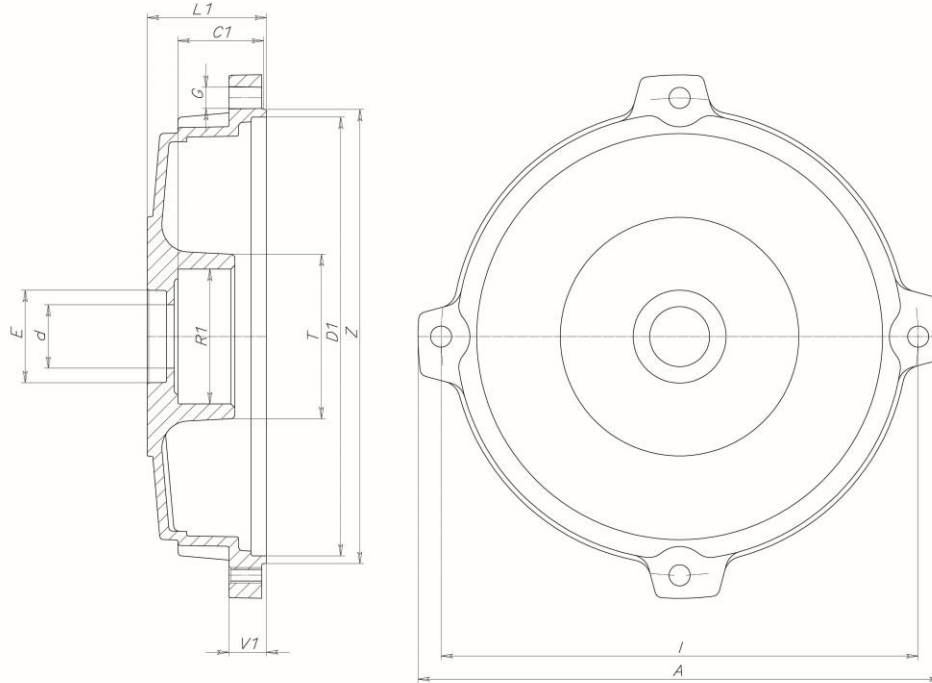

Scudo alluminio  
End shield  
Lagerschild  
Flasque arrière

MEC	A	C1	D1	d	E	G	I	L1	R1	T	V1	Z
4 TIRANTI												
63	119	17	93	15,5	24	5,5	108	25	35	42	10	99
71	136	19	111	15,5	24	5,5	124	28	35	42	10	116
80	151,5	21,5	125	20,5	30	5,5	140	31,5	47	54	11	131
80	155	21,5	130	20,5	30	5,5	142	31,5	47	54	11	135
90S-L	171	24,5	140	25,5	35	6,5	158	35	52	60	13	146
100L	189	30,5	156	30,5	40	6,5	176	41	62	73	14	163
112M	208,5	33	177	30,5	40	6,5	195	43,5	72	86	15	184
132S-M	246,6	37	208	41	52	8,5	230	50	80/90	96/106	18	215
3 TIRANTI												
63	119	17	93	15,5	24	5,5	108	25	35	42	10	99

Scudo alluminio  
End shield  
Lagerschild  
Flasque arrière

MEC	A	C1	D1	d	E	G	I	L1	R1	T	V1	Z
4 TIRANTI												
71	136	19	112	15,5	24	5.5	124	29	35	42	10	118